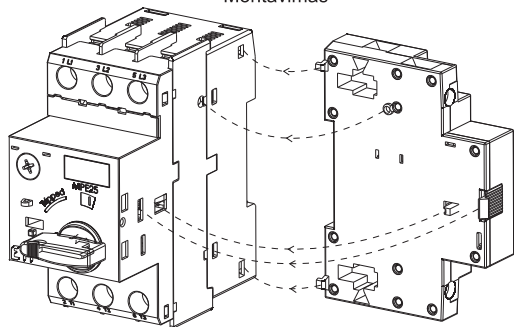

# Assembly instruction Instrukcja montažu Navodila za montažo Upute za montažu Монтажная инструкция Montavimo instrukcija

0757.0674.02

Undervoltage Release – URMPE, Shunt Release – SRMPE  
Wyzwalacz podnapięciowy URMPE, Wyzwalacz napięciowy wzrostowy – SRMPE  
Podnapetnosni sprožnik - URMPE, Daljinski sprožnik – SRMPE  
Podnapetnosni okidač URMPE, Daljinski okidač – SRMPE  
Расцепитель минимального напряжения - URMPE, Независимый расцепитель - SRMPE  
Minimalios itamos atkabiklis

Mounting  
Montaž  
Montaža  
Montaža  
Монтаж  
Montavimas

Disassembly  
Demontaž  
Demontaža  
Демонтаж  
Demontazas

Dimensions  
Wymiary  
Dimenzije  
Dimenzije  
Размеры  
Matmenys

POLSKA  
ETI Polam Sp. z o.o.  
ul. Jana Pawła II 18  
Tel. 0-48/ 23 691 93 00  
Fax. 0-48/ 23 691 93 60  
www.etipolam.com.pl