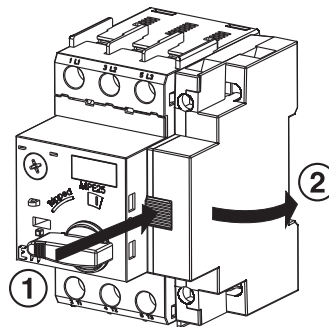

# Assembly instruction Instrukcja montažu Navodila za montažo Upute za montažu Монтажная инструкция Montavimo instrukcija

0757.0674.02

Undervoltage Release – URMPE, Shunt Release – SRMPE  
Wyzwalacz podnapięciowy URMPE, Wyzwalacz napięciowy wzrostowy – SRMPE  
Podnapetnosni sprožnik - URMPE, Daljinski sprožnik – SRMPE  
Podnapetnosni okidač URMPE, Daljinski okidač – SRMPE  
Расцепитель минимального напряжения - URMPE, Независимый расцепитель - SRMPE  
Minimalios itamos atkabiklis

Mounting  
Montaž  
Montaža  
Montaža  
Монтаж  
Montavimas

Disassembly  
Demontaž  
Demontaža  
Демонтаж  
Demontazas

Dimensions  
Wymiary  
Dimenzije  
Dimenzije  
Размеры  
Matmenys

POLSKA  
ETI Polam Sp. z o.o.  
ul. Jana Pawła II 18  
Tel. 0-48/ 23 691 93 00  
Fax. 0-48/ 23 691 93 60  
www.etipolam.com.pl