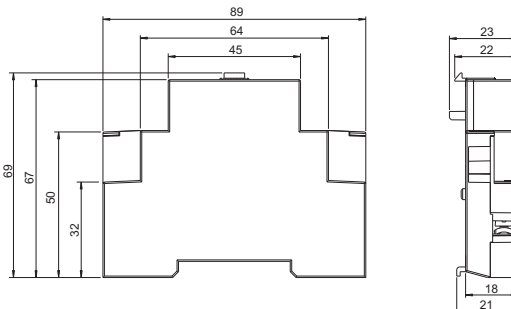

# Assembly instruction Instrukcja montažu Navodila za montažo Upute za montažu Монтажная инструкция Montavimo instrukcija

0757.0674.02

Undervoltage Release – URMPE, Shunt Release – SRMPE  
Wyzwalacz podnapięciowy URMPE, Wyzwalacz napięciowy wzrostowy – SRMPE  
Podnapetnosni sprožnik - URMPE, Daljinski sprožnik – SRMPE  
Podnapetnosni okidač URMPE, Daljinski okidač – SRMPE  
Расцепитель минимального напряжения - URMPE, Независимый расцепитель - SRMPE  
Minimalios itamos atkabiklis

Mounting  
Montaž  
Montaža  
Montaža  
Монтаж  
Montavimas

Disassembly  
Demontaž  
Demontaža  
Демонтаж  
Demontazas

Dimensions  
Wymiary  
Dimenzije  
Dimenzije  
Размеры  
Matmenys

POLSKA  
ETI Polam Sp. z o.o.  
ul. Jana Pawła II 18  
Tel. 0-48/ 23 691 93 00  
Fax. 0-48/ 23 691 93 60  
www.etipolam.com.pl