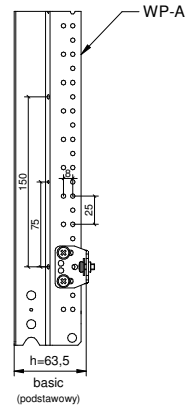

LG-V SET

support LG-V
(element mocujący LG-V)

- (GB) Mounting instructions
- (DE) Montageanleitung
- (SI) Navodilo za montažo
- (PL) Instrukcje montażu
- (HR) Upute za montažu
- (CZ) Montážní návod
- (SK) Navod na montáž
- (HU) Szerelesí utmutató
- (LT) Montavimo instrukcija
- (RU) Инструкция за монтаж
- (LV) Montažas instrukcija
- (EST) Paigaldusjuhend

No.	Type ETI	Name	Pcs.
1	LG-V	Support	2
2	AST 4.8x9.5	Tapping screw	4
3	AW-RE 5	Washer M5 DIN9021 Zn	2
4	AS-C 5x10	Screw M5x10 DIN7985 Zn	2

Position 1

Position 2

LG-V SET

support LG-V
(element mocujący LG-V)

No.	Type ETI	Name	Pcs.
1	LG-V	Support	2
2	AST 4.8x9.5	Tapping screw	4
3	AW-RE 5	Washer M5 DIN9021 Zn	2
4	AS-C 5x10	Screw M5x10 DIN7985 Zn	2

Screwdriver PH2
(Wkrętak PH2)

AS-C 5x10	2,2-3,5 Nm
AST 4.8x9.5	3,0-3,4 Nm

AS-C 5x10	2,2-3,5 Nm
AST 4.8x9.5	3,0-3,4 Nm