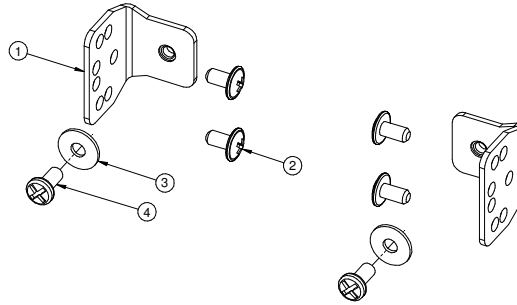

LG-V SET

support LG-V
(element mocujący LG-V)

- (GB) Mounting instructions
- (DE) Montageanleitung
- (SI) Navodilo za montažo
- (PL) Instrukcje montażu
- (HR) Upute za montažu
- (CZ) Montážní návod
- (SK) Navod na montáž
- (HU) Szerelesí utmutató
- (LT) Montavimo instrukcija
- (RU) Инструкция за монтаж
- (LV) Montažas instrukcija
- (EST) Paigaldusjuhend

No.	Type ETI	Name	Pcs.
1	LG-V	Support	2
2	AST 4.8x9.5	Tapping screw	4
3	AW-RE 5	Washer M5 DIN9021 Zn	2
4	AS-C 5x10	Screw M5x10 DIN7985 Zn	2

Position 1

Position 2

LG-V SET

support LG-V
(element mocujący LG-V)

LG-V SET

support LG-V
(element mocujący LG-V)

No.	Type ETI	Name	Pcs.
1	LG-V	Support	2
2	AST 4.8x9.5	Tapping screw	4
3	AW-RE 5	Washer M5 DIN9021 Zn	2
4	AS-C 5x10	Screw M5x10 DIN7985 Zn	2

Screwdriver PH2
(Wkrętak PH2)