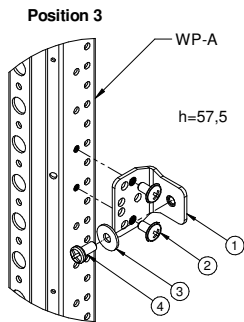

No.	Type ETI	Name	Pcs.
1	LG-V	Support	2
2	AST 4.8x9.5	Tapping screw	4
3	AW-RE 5	Washer M5 DIN9021 Zn	2
4	AS-C 5x10	Screw M5x10 DIN7985 Zn	2

Position 1

Position 2

LG-V SET

support LG-V
(element mocujący LG-V)

No.	Type ETI	Name	Pcs.
1	LG-V	Support	2
2	AST 4.8x9.5	Tapping screw	4
3	AW-RE 5	Washer M5 DIN9021 Zn	2
4	AS-C 5x10	Screw M5x10 DIN7985 Zn	2

Screwdriver PH2
(Wkrętak PH2)

AS-C 5x10	2,2-3,5 Nm
AST 4.8x9.5	3,0-3,4 Nm

AS-C 5x10	2,2-3,5 Nm
AST 4.8x9.5	3,0-3,4 Nm