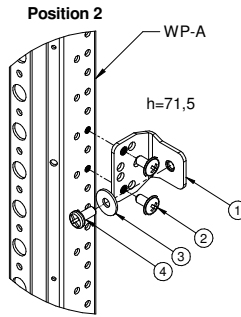

No.	Type ETI	Name	Pcs.
1	LG-V	Support	2
2	AST 4.8x9.5	Tapping screw	4
3	AW-RE 5	Washer M5 DIN9021 Zn	2
4	AS-C 5x10	Screw M5x10 DIN7985 Zn	2

Position 1

Position 2

LG-V SET

support LG-V
(element mocujący LG-V)

No.	Type ETI	Name	Pcs.
1	LG-V	Support	2
2	AST 4.8x9.5	Tapping screw	4
3	AW-RE 5	Washer M5 DIN9021 Zn	2
4	AS-C 5x10	Screw M5x10 DIN7985 Zn	2

Screwdriver PH2
(Wkrętak PH2)

AS-C 5x10	2,2-3,5 Nm
AST 4.8x9.5	3,0-3,4 Nm

AS-C 5x10	2,2-3,5 Nm
AST 4.8x9.5	3,0-3,4 Nm