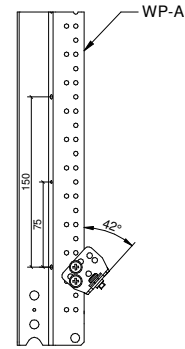

LG-V SET

support LG-V
(element mocujący LG-V)

- (GB) Mounting instructions
- (DE) Montageanleitung
- (SI) Navodilo za montažo
- (PL) Instrukcje montażu
- (HR) Upute za montažu
- (CZ) Montážní návod
- (SK) Navod na montáž
- (HU) Szerelesí utmutató
- (LT) Montavimo instrukcija
- (RU) Инструкция за монтаж
- (LV) Montažas instrukcija
- (EST) Paigaldusjuhend

No.	Type ETI	Name	Pcs.
1	LG-V	Support	2
2	AST 4.8x9.5	Tapping screw	4
3	AW-RE 5	Washer M5 DIN9021 Zn	2
4	AS-C 5x10	Screw M5x10 DIN7985 Zn	2

Position 1

Position 2

LG-V SET

support LG-V
(element mocujący LG-V)

No.	Type ETI	Name	Pcs.
1	LG-V	Support	2
2	AST 4.8x9.5	Tapping screw	4
3	AW-RE 5	Washer M5 DIN9021 Zn	2
4	AS-C 5x10	Screw M5x10 DIN7985 Zn	2

Screwdriver PH2
(Wkrętak PH2)

AS-C 5x10	2,2-3,5 Nm
AST 4.8x9.5	3,0-3,4 Nm

AS-C 5x10	2,2-3,5 Nm
AST 4.8x9.5	3,0-3,4 Nm