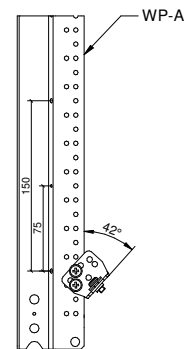

No.	Type ETI	Name	Pcs.
1	LG-V	Support	2
2	AST 4.8x9.5	Tapping screw	4
3	AW-RE 5	Washer M5 DIN9021 Zn	2
4	AS-C 5x10	Screw M5x10 DIN7985 Zn	2

Position 1

Position 2

LG-V SET

support LG-V
(element mocujący LG-V)

No.	Type ETI	Name	Pcs.
1	LG-V	Support	2
2	AST 4.8x9.5	Tapping screw	4
3	AW-RE 5	Washer M5 DIN9021 Zn	2
4	AS-C 5x10	Screw M5x10 DIN7985 Zn	2

Screwdriver PH2
(Wkrętak PH2)

AS-C 5x10	2,2-3,5 Nm
AST 4.8x9.5	3,0-3,4 Nm

AS-C 5x10	2,2-3,5 Nm
AST 4.8x9.5	3,0-3,4 Nm