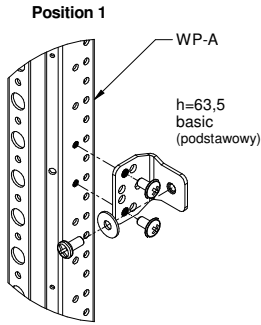

No.	Type ETI	Name	Pcs.
1	LG-V	Support	2
2	AST 4.8x9.5	Tapping screw	4
3	AW-RE 5	Washer M5 DIN9021 Zn	2
4	AS-C 5x10	Screw M5x10 DIN7985 Zn	2

Position 1

Position 2

LG-V SET

support LG-V
(element mocujący LG-V)

No.	Type ETI	Name	Pcs.
1	LG-V	Support	2
2	AST 4.8x9.5	Tapping screw	4
3	AW-RE 5	Washer M5 DIN9021 Zn	2
4	AS-C 5x10	Screw M5x10 DIN7985 Zn	2

Screwdriver PH2
(Wkrętak PH2)

AS-C 5x10	2,2-3,5 Nm
AST 4.8x9.5	3,0-3,4 Nm

AS-C 5x10	2,2-3,5 Nm
AST 4.8x9.5	3,0-3,4 Nm