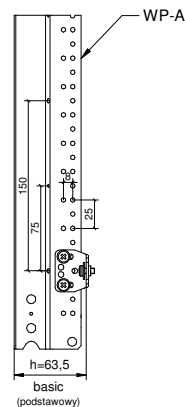

No.	Type ETI	Name	Pcs.
1	LG-V	Support	2
2	AST 4.8x9.5	Tapping screw	4
3	AW-RE 5	Washer M5 DIN9021 Zn	2
4	AS-C 5x10	Screw M5x10 DIN7985 Zn	2

Position 1

Position 2

LG-V SET

support LG-V
(element mocujący LG-V)

No.	Type ETI	Name	Pcs.
1	LG-V	Support	2
2	AST 4.8x9.5	Tapping screw	4
3	AW-RE 5	Washer M5 DIN9021 Zn	2
4	AS-C 5x10	Screw M5x10 DIN7985 Zn	2

Screwdriver PH2
(Wkrętak PH2)

AS-C 5x10	2,2-3,5 Nm
AST 4.8x9.5	3,0-3,4 Nm

AS-C 5x10	2,2-3,5 Nm
AST 4.8x9.5	3,0-3,4 Nm