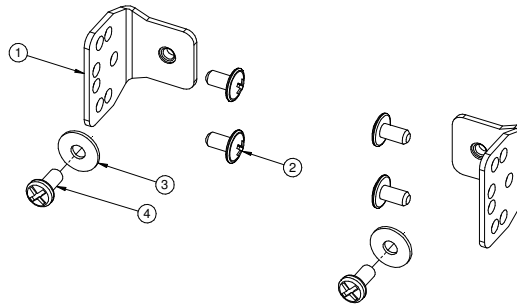

LG-V SET

support LG-V
(element mocujący LG-V)

- (GB) Mounting instructions
- (DE) Montageanleitung
- (SI) Navodilo za montažo
- (PL) Instrukcje montażu
- (HR) Upute za montažu
- (CZ) Montážní návod
- (SK) Navod na montáž
- (HU) Szerelesí utmutató
- (LT) Montavimo instrukcija
- (RU) Инструкция за монтаж
- (LV) Montažas instrukcija
- (EST) Paigaldusjuhend

No.	Type ETI	Name	Pcs.
1	LG-V	Support	2
2	AST 4.8x9.5	Tapping screw	4
3	AW-RE 5	Washer M5 DIN9021 Zn	2
4	AS-C 5x10	Screw M5x10 DIN7985 Zn	2

Position 1

Position 2

LG-V SET

support LG-V
(element mocujący LG-V)

No.	Type ETI	Name	Pcs.
1	LG-V	Support	2
2	AST 4.8x9.5	Tapping screw	4
3	AW-RE 5	Washer M5 DIN9021 Zn	2
4	AS-C 5x10	Screw M5x10 DIN7985 Zn	2

Screwdriver PH2
(Wkrętak PH2)

AS-C 5x10	2,2-3,5 Nm
AST 4.8x9.5	3,0-3,4 Nm