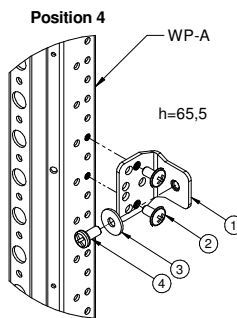

No.	Type ETI	Name	Pcs.
1	LG-V	Support	2
2	AST 4.8x9.5	Tapping screw	4
3	AW-RE 5	Washer M5 DIN9021 Zn	2
4	AS-C 5x10	Screw M5x10 DIN7985 Zn	2

Position 1

Position 2

LG-V SET

support LG-V
(element mocujący LG-V)

No.	Type ETI	Name	Pcs.
1	LG-V	Support	2
2	AST 4.8x9.5	Tapping screw	4
3	AW-RE 5	Washer M5 DIN9021 Zn	2
4	AS-C 5x10	Screw M5x10 DIN7985 Zn	2

Screwdriver PH2
(Wkrętak PH2)

AS-C 5x10	2,2-3,5 Nm
AST 4.8x9.5	3,0-3,4 Nm

AS-C 5x10	2,2-3,5 Nm
AST 4.8x9.5	3,0-3,4 Nm