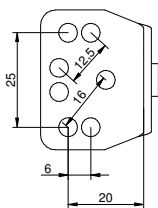

No.	Type ETI	Name	Pcs.
1	LG-V	Support	2
2	AST 4.8x9.5	Tapping screw	4
3	AW-RE 5	Washer M5 DIN9021 Zn	2
4	AS-C 5x10	Screw M5x10 DIN7985 Zn	2

Position 1

Position 2

LG-V SET

support LG-V
(element mocujący LG-V)

No.	Type ETI	Name	Pcs.
1	LG-V	Support	2
2	AST 4.8x9.5	Tapping screw	4
3	AW-RE 5	Washer M5 DIN9021 Zn	2
4	AS-C 5x10	Screw M5x10 DIN7985 Zn	2

Screwdriver PH2
(Wkrętak PH2)

AS-C 5x10	2,2-3,5 Nm
AST 4.8x9.5	3,0-3,4 Nm

AS-C 5x10	2,2-3,5 Nm
AST 4.8x9.5	3,0-3,4 Nm