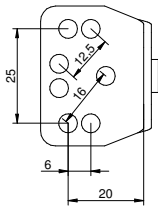

LG-V SET

support LG-V
(element mocujący LG-V)

- (GB) Mounting instructions
- (DE) Montageanleitung
- (SI) Navodilo za montažo
- (PL) Instrukcje montażu
- (HR) Upute za montažu
- (CZ) Montážní návod
- (SK) Navod na montáž
- (HU) Szerelesí utmutató
- (LT) Montavimo instrukcija
- (RU) Инструкция за монтаж
- (LV) Montažas instrukcija
- (EST) Paigaldusjuhend

No.	Type ETI	Name	Pcs.
1	LG-V	Support	2
2	AST 4.8x9.5	Tapping screw	4
3	AW-RE 5	Washer M5 DIN9021 Zn	2
4	AS-C 5x10	Screw M5x10 DIN7985 Zn	2

Position 1

Position 2

LG-V SET

support LG-V
(element mocujący LG-V)

No.	Type ETI	Name	Pcs.
1	LG-V	Support	2
2	AST 4.8x9.5	Tapping screw	4
3	AW-RE 5	Washer M5 DIN9021 Zn	2
4	AS-C 5x10	Screw M5x10 DIN7985 Zn	2

Screwdriver PH2
(Wkrętak PH2)

AS-C 5x10	2,2-3,5 Nm
AST 4.8x9.5	3,0-3,4 Nm

AS-C 5x10	2,2-3,5 Nm
AST 4.8x9.5	3,0-3,4 Nm